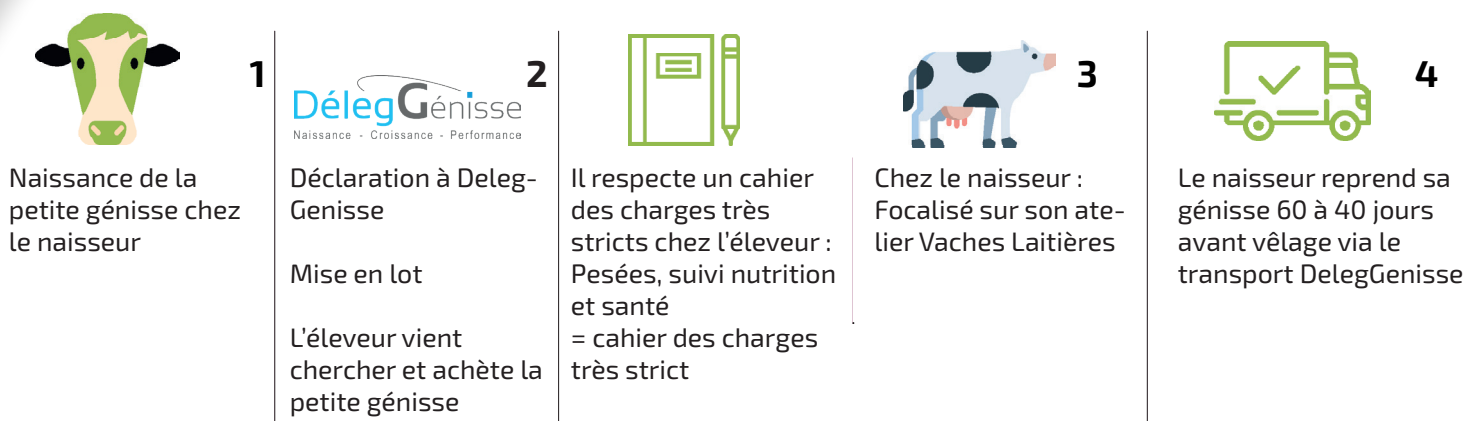

**DelegGenisse®** C'est un service gagnant – gagnant qui permet à un éleveur laitier dit « naisseur » de déléguer l'élevage de ses génisses à un éleveur de génisses dit « éleveur », réel professionnel de l'atelier génisses

## Comment ça fonctionne ?

## Les bénéfiques éleveurs

- |  |   |
|--|---|
| <p><b>1</b><br/><b>Sécurité sanitaire</b></p>  | <p>Audit par le GDS avant l'adhésion au service puis vaccinations BVD et recherches IPI systématiques</p>   |
| <p><b>2</b><br/><b>Sécurité financière</b></p> | <p>Prix des génisses défini par la commission DélegGénisse selon un critère de marges brutes et mutualisation de la rentabilité</p>   |
| <p><b>3</b><br/><b>Confort</b></p>             | <p>Pas besoin de s'occuper de l'atelier génisses</p>  |
| <p><b>4</b><br/><b>Performances</b></p>        | <p>Des génisses élevées selon un cahier des charges strict avec un suivi par un expert Seenovia pour garantir leurs performances d'adultes; une spécialisation du naisseur sur son atelier vache laitière</p> |